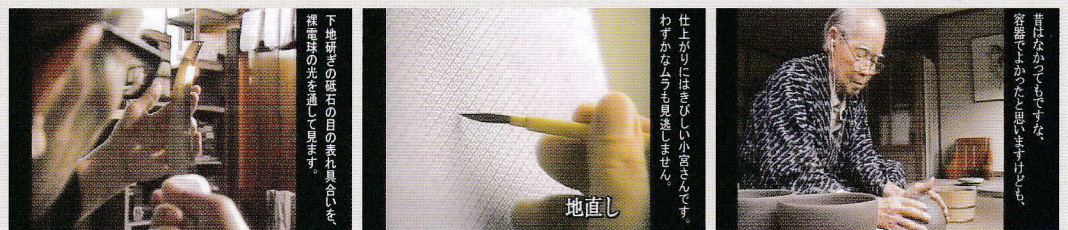

匠の世界 完全字幕入り バリアフリーDVD

- ●金工5タイトル ●染織5タイトル
- ●陶芸5タイトル 全15タイトル
- ●メニュー画面から字幕あり・字幕なしを選択することができます。

ナレーション、インタビュー音声すべてを、見やすい縦字幕で表示

▲刀剣研磨 研ぐ・刃は白く、地は青く 小野光敬

▲江戸小紋 充実の無を追う 小宮康孝

▲備前焼 緋の景色・土と炎のシンフォニー 山本陶秀