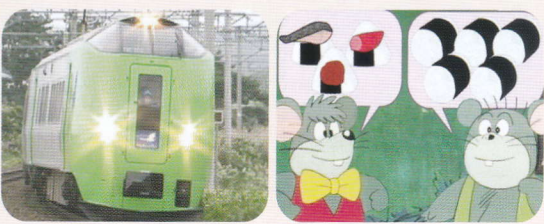

▲特急大ずかん・東日本編

▲たしざん大好き!

特急大ずかん 東日本編 WIN-106 収録時間: 約30分
特急大ずかん 西日本編 WIN-107 収録時間: 約30分
かけざん大好き! WIN-112 収録時間: 約30分
たしざん大好き! WIN-113 収録時間: 約25分
ひきざん大好き! WIN-114 収録時間: 約25分

■ワイワイDVDシリーズ

キッズ向け映像図鑑DVDの人気シリーズ。CGキャラクターがいろいろな乗り物、かわいい動物、大きい動物、サンゴしょうの生き物や磯の生き物として子供たちに大人気の新幹線や特急電車を紹介します。また、クイズ形式の特典映像も収録しています。

本体5,600円(税別) ライブラリー価格11,200円(税別)