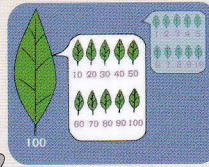

楽しく学べるシリーズ

楽しみながらためになるアニメ  
あそんでおぼえる学習DVD

CGアニメキャラクターのワッツとノリジが展開するたのしいアニメ形式のDVDです。アニメを見ながら楽しく学習することが出来ます。

学習教材に最適

▲すうじ画面

▲ABC画面

▲ひらがな画面

全12巻