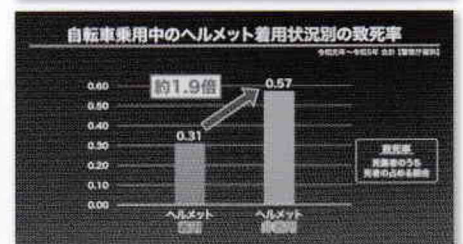

■交差点での注意(第2則 交差点では信号と一時停止を守って、安全確認)

- ・交差点は自転車事故の多発地点です。「自転車対自動車」の事故における自転車運転者の法令違反状況を見ると、信号無視・一時停止・安全不確認の占める割合が高くなっています。
- ・交差点での事故を防ぐために。自転車はどの信号機に従えばよいのか、一時停止の正しい方法、信号機のある交差点と信号機のない交差点での正しい右折方法を伝えていきます。

■ライトの点灯(第3則 夜間はライトを点灯)

- ・夜間はもちろん、昼間でもトンネルや濃霧の中などでは、ライトをつけなければなりません。ライトを点灯している場合と点灯していない場合とでは、事故の際の致死率に明らかな違いが生じています。反射材も、事故防止にとっても有効です。

■飲酒運転の禁止(第4則 飲酒運転は禁止)

- ・令和6年の道路交通法の改正では、自転車であっても、基準値以上の酒気帯び運転については処罰の対象となり、これを補助する行為をした者についても、自動車などと同様の罰則が適用されることとなりました。
- ・「自転車なら大丈夫」と安易に考えない。飲酒運転は絶対にしてはいけません。

■ヘルメットの着用(第5則 ヘルメットを着用)

- ・全ての年齢層において、自転車利用者のヘルメット着用が努力義務化されました。ヘルメットをかぶっていない場合の致死率は、かぶっている場合と比べ、約1.9倍高くなることが分かっています。命を守るため、自転車に乗るときはヘルメットの着用を習慣化しましょう。

■利用五則以外で気を付けること

- ・令和6年の道路交通法の改正では、自転車の「ながら運転」にも罰則が適用されることになりました。「ながら運転」だけでなく、他者に迷惑をかける危険行為をしてはいけません。自転車に乗るときは、交通ルールを守ってお互いを思いやり、ゆずり合うことが何より大切です。