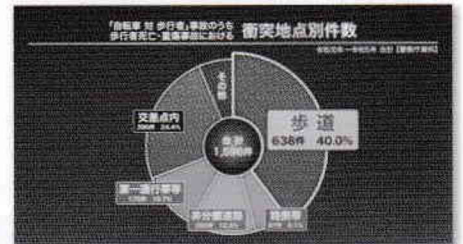

内容

■自転車はどこを走る？(第1則 車道が原則、左側を通行 歩道は例外、歩行者を優先)

- ・自転車は道路交通法上「軽車両」で、車道を通るのが原則です。車道の左端に沿って通行。右側通行をしてはいけません。右側通行が、なぜ危険かも伝えます。
- ・路側帯で通行できるのは道路左側の路側帯だけ。路側帯は歩行者優先です。
- ・普通自転車が歩道を通行できるのは、例外的な場合に限りです。歩道を通行するときは歩行者を優先させないといけません。「自転車対歩行者」の歩行者死亡・重傷事故では、特に歩道での衝突事故が多く、65歳以上の高齢者が被害に遭う割合が多くなっています。自転車で歩道を通行するときは、歩行者に十分気を付けること。そして万が一の事故に備え、自転車保険に加入することが大切です。

■交差点での注意(第2則 交差点では信号と一時停止を守って、安全確認)

- ・交差点は自転車事故の多発地点です。「自転車対自動車」の事故における自転車運転者の法令違反状況を見ると、信号無視・一時停止・安全不確認の占める割合が高くなっています。
- ・交差点での事故を防ぐために。自転車はどの信号機に従えばよいのか、一時停止の正しい方法、信号機のある交差点と信号機のない交差点での正しい右折方法を伝えていきます。

■ライトの点灯(第3則 夜間はライトを点灯)

- ・夜間はもちろん、昼間でもトンネルや濃霧の中などでは、ライトをつけなければなりません。ライトを点灯している場合と点灯していない場合とでは、事故の際の致死率に明らかな違いが生じています。反射材も、事故防止にとっても有効です。

■飲酒運転の禁止(第4則 飲酒運転は禁止)

- ・令和6年の道路交通法の改正では、自転車であっても、基準値以上の酒気帯び運転については処罰の対象となり、これを補助する行為をした者についても、自動車などと同様の罰則が適用されることとなりました。
- ・「自転車なら大丈夫」と安易に考えない。飲酒運転は絶対にしてはいけません。

■ヘルメットの着用(第5則 ヘルメットを着用)

- ・全ての年齢層において、自転車利用者のヘルメット着用が努力義務化されました。ヘルメットをかぶっていない場合の致死率は、かぶっている場合と比べ、約1.9倍高くなることが分かっています。命を守るため、自転車に乗るときはヘルメットの着用を習慣化しましょう。

■利用五則以外で気を付けること

- ・令和6年の道路交通法の改正では、自転車の「ながら運転」にも罰則が適用されることになりました。「ながら運転」だけでなく、他者に迷惑をかける危険行為をしてはいけません。自転車に乗るときは、交通ルールを守ってお互いを思いやり、ゆずり合うことが何より大切です。